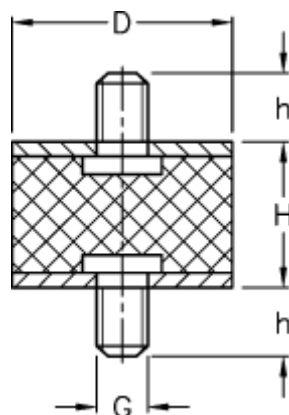

Varenummer: 51101114002610  
Beskrivelse: KLEE Vibrationsdæmper type 1  
30-10-1, M6x18/M6x18, NR - 57 shore

## Mål

D = 30  
G = M6  
h = 18  
H = 10